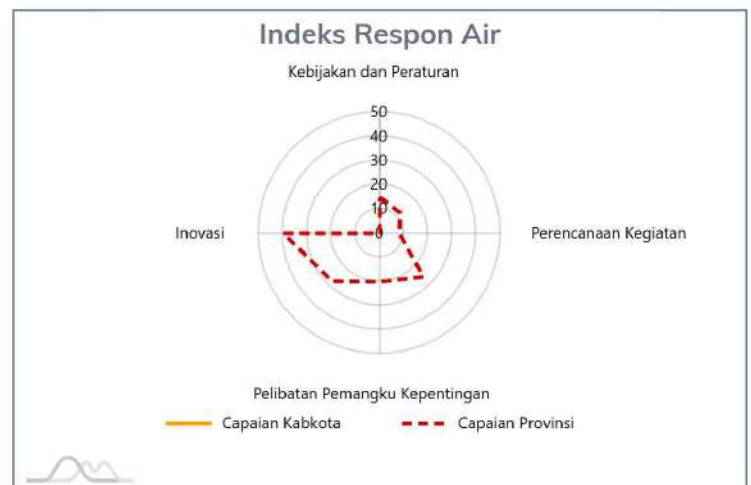

PROFIL INDEKS KUALITAS LINGKUNGAN HIDUP
Kabupaten Belitung Timur
Provinsi Kepulauan Bangka Belitung
2025

IKA
76.42
SEDANG

Indeks Respon IKA
0.00

Peringkat

Nasional : 129 dari 514 Kabupaten/Kota

Provinsi : 1 dari 7 Kabupaten/Kota

Data Pemantauan			
	Titik Pantau	Data Masuk	Data Terverifikasi
PUSAT	7	0	0
P3E	0	0	0
PROVINSI	2	0	0
KAB/KOTA	12	24	24
TOTAL	21	24	24

Sebaran Titik Pemantauan

Rekomendasi

PROFIL INDEKS KUALITAS LINGKUNGAN HIDUP Kabupaten Belitung Timur