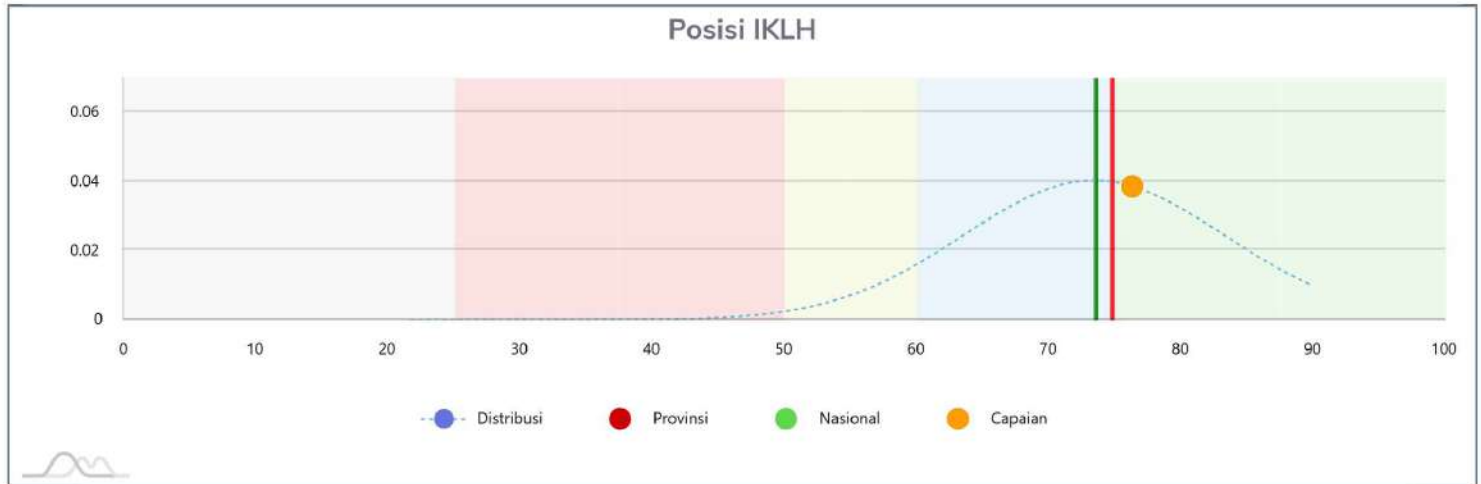

IKLH
76.27

SEDANG

Indeks Respon
21.19

Peringkat

Nasional : 195 dari 514 Kabupaten/Kota

Provinsi : 1 dari 7 Kabupaten/Kota

Data Pemantauan			
	Titik Pantau	Data Masuk	Data Terverifikasi
UDARA	4	8	8
AIR	21	24	24
LAHAN	0	1	1
TOTAL	25	33	33