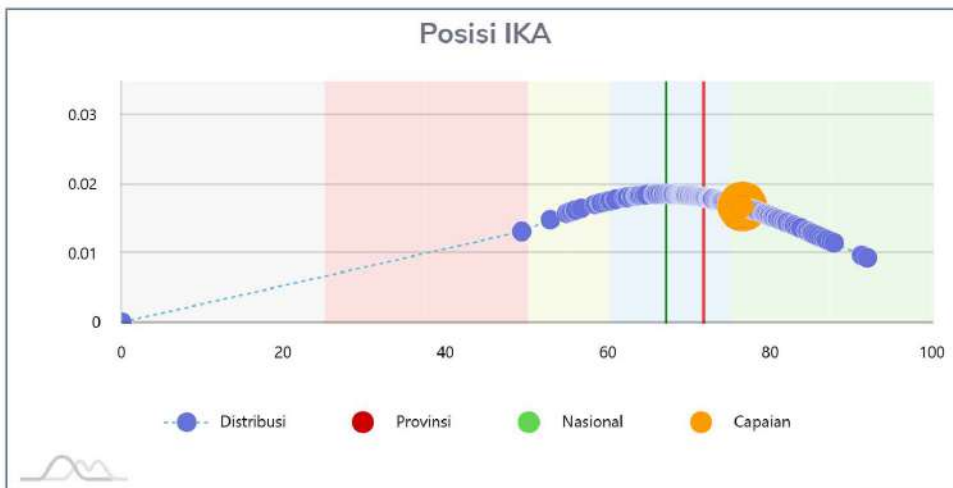

PROFIL INDEKS KUALITAS LINGKUNGAN HIDUP
Kabupaten Belitung Timur
Provinsi Kepulauan Bangka Belitung
2025

IKA
76.42
SEDANG

Indeks Respon IKA
0.00

Peringkat

Nasional : 129 dari 514 Kabupaten/Kota

Provinsi : 1 dari 7 Kabupaten/Kota

Data Pemantauan			
	Titik Pantau	Data Masuk	Data Terverifikasi
PUSAT	7	0	0
P3E	0	0	0
PROVINSI	2	0	0
KAB/KOTA	12	24	24
TOTAL	21	24	24

Sebaran Titik Pemantauan

Rekomendasi

PROFIL INDEKS KUALITAS LINGKUNGAN HIDUP Kabupaten Belitung Timur