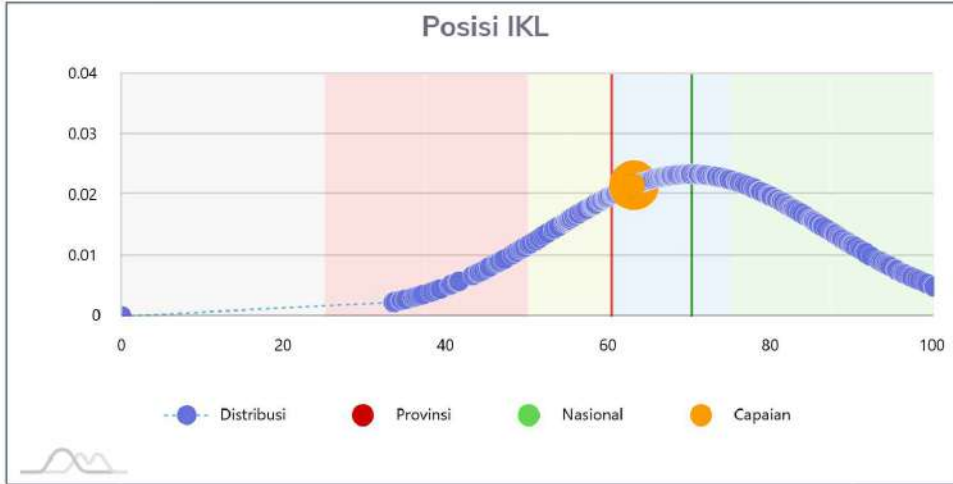

Data Pemantauan			
	Titik Pantau	Data Masuk	Data Terverifikasi
PUSAT	4	8	8
P3E	0	0	0
PROVINSI	0	0	0
KAB/KOTA	0	0	0
TOTAL	4	8	8

PROFIL INDEKS KUALITAS LINGKUNGAN HIDUP Kabupaten Belitung Timur

Provinsi Kepulauan Bangka Belitung

2025

IKL
63.05

SEDANG

Indeks Respon IKL
60.16

Peringkat

Nasional : 290 dari 514 Kabupaten/Kota

Provinsi : 2 dari 7 Kabupaten/Kota

PROFIL INDEKS KUALITAS LINGKUNGAN HIDUP Kabupaten Belitung Timur