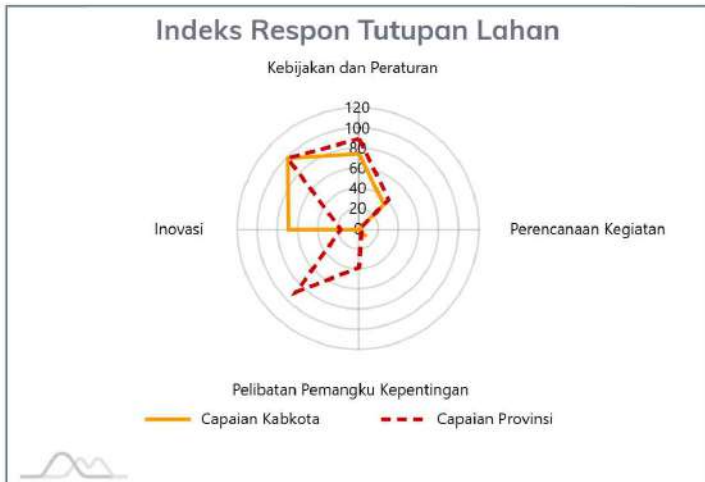

Data Pemantauan			
	Titik Pantau	Data Masuk	Data Terverifikasi
PUSAT	4	8	8
P3E	0	0	0
PROVINSI	0	0	0
KAB/KOTA	0	0	0
TOTAL	4	8	8

PROFIL INDEKS KUALITAS LINGKUNGAN HIDUP Kabupaten Belitung Timur

Provinsi Kepulauan Bangka Belitung

2025

IKL
63.05

SEDANG

Indeks Respon IKL
60.16

Peringkat

Nasional : 290 dari 514 Kabupaten/Kota

Provinsi : 2 dari 7 Kabupaten/Kota

PROFIL INDEKS KUALITAS LINGKUNGAN HIDUP Kabupaten Belitung Timur