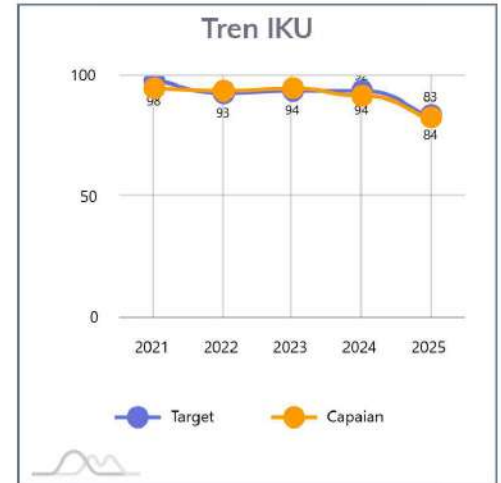

Data Pemantauan			
	Titik Pantau	Data Masuk	Data Terverifikasi
PUSAT	7	0	0
P3E	0	0	0
PROVINSI	2	0	0
KAB/KOTA	12	24	24
TOTAL	21	24	24

Sebaran Titik Pemantauan

Rekomendasi

PROFIL INDEKS KUALITAS LINGKUNGAN HIDUP Kabupaten Belitung Timur

Provinsi Kepulauan Bangka Belitung

2025

IKU
83.29

SEDANG

Indeks Respon IKU
13.92

Peringkat

Nasional : 219 dari 514 Kabupaten/Kota

Provinsi : 6 dari 7 Kabupaten/Kota