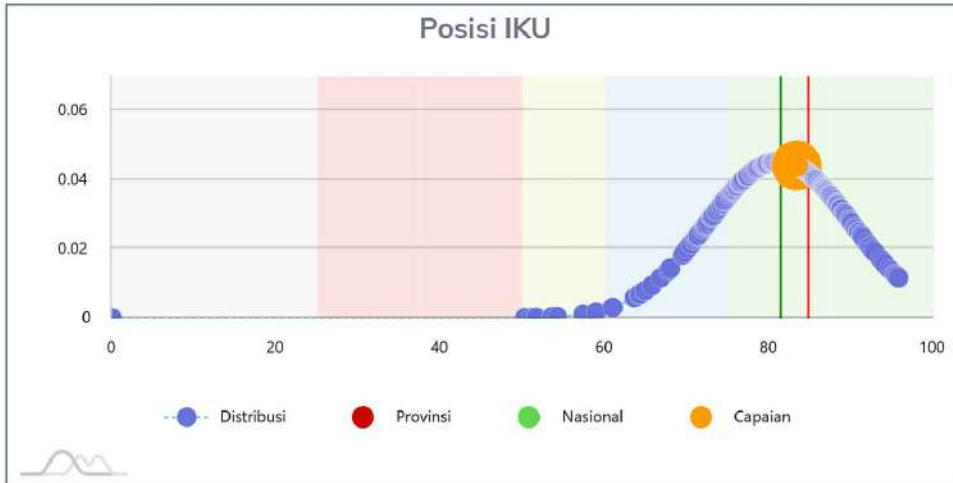

Data Pemantauan			
	Titik Pantau	Data Masuk	Data Terverifikasi
PUSAT	7	0	0
P3E	0	0	0
PROVINSI	2	0	0
KAB/KOTA	12	24	24
TOTAL	21	24	24

Sebaran Titik Pemantauan

Rekomendasi

PROFIL INDEKS KUALITAS LINGKUNGAN HIDUP Kabupaten Belitung Timur

Provinsi Kepulauan Bangka Belitung

2025

IKU
83.29

SEDANG

Indeks Respon IKU
13.92

Peringkat

Nasional : 219 dari 514 Kabupaten/Kota

Provinsi : 6 dari 7 Kabupaten/Kota